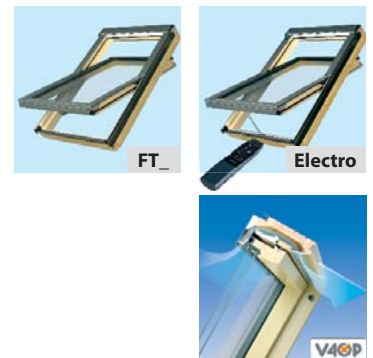

FTU-V – це вологостійке вікно, дерев'яні елементи якого покриті поліуретановою фарбою білого кольору; призначене для приміщень з підвищеною вологістю повітря, наприклад кухні, ванної кімнати.

Через вентиляційну щільну V40P до приміщення завжди надходить оптимальна кількість повітря, оскільки розмір каналу регулюється автоматично.