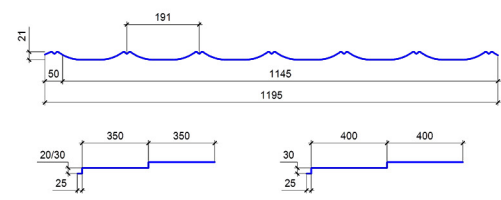

ГРАНД

*Производство металлочерепицы в толщине 0,4 и 0,38 - возможно только при отсутствии претензий по **качеству и геометрии** со стороны клиента/Гарантия на отечественное сырье и сырье Эконом не распространяется.

** При заказе продукции с нанесением пленки, приплата за: РЕ покрытие + 4,5 грн/м², РЕМА покрытие + 9,0 грн/м².

*** При заказе менее 31 м² в стоимость продукции включается технологический отход.

****При заказе МЧ листами свыше 6 м длиной гарантии за сохранение геометрии производитель не несет! По МЧ из сырья 0,4 и 0,38 мм есть ограничения по длине - 2,25 и 2,95 м.

МЕТАЛЛОЧЕРЕПИЦА