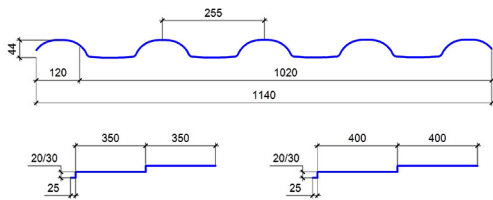

АФИНА

*Производство металлочерепицы в толщине 0,4 и 0,38 - возможно только при отсутствии претензий по **качеству и геометрии** со стороны клиента/Гарантия на отечественное сырье и сырье Эконом не распространяется.

** При заказе продукции с нанесением пленки, приплата за: РЕ покрытие + 4,5 грн/м², РЕМА покрытие + 9,0 грн/м².

*** При заказе менее 31 м² в стоимость продукции включается технологический отход.

****При заказе МЧ листами свыше 6 м длиной гарантии за сохранение геометрии производитель не несет! По МЧ из сырья 0,4 и 0,38 мм есть ограничения по длине - 2,25 и 2,95 м.

МЕТАЛЛОЧЕРЕПИЦА