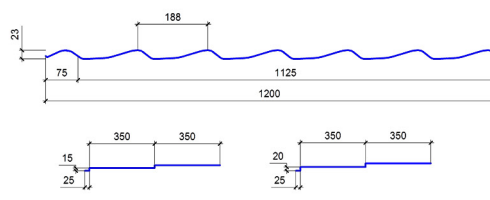

ВАЛЕНСИЯ

*Производство металлочерепицы в толщине 0,4 и 0,38 - возможно только при отсутствии претензий по **качеству и геометрии** со стороны клиента/Гарантия на отечественное сырье и сырье Эконом не распространяется.

** При заказе продукции с нанесением пленки, приплата за: РЕ покрытие + 4,5 грн/м², РЕМА покрытие + 9,0 грн/м².

*** При заказе менее 31 м² в стоимость продукции включается технологический отход.

****При заказе МЧ листами свыше 6 м длиной гарантии за сохранение геометрии производитель не несет! По МЧ из сырья 0,4 и 0,38 мм есть ограничения по длине - 2,25 и 2,95 м.

МЕТАЛЛОЧЕРЕПИЦА